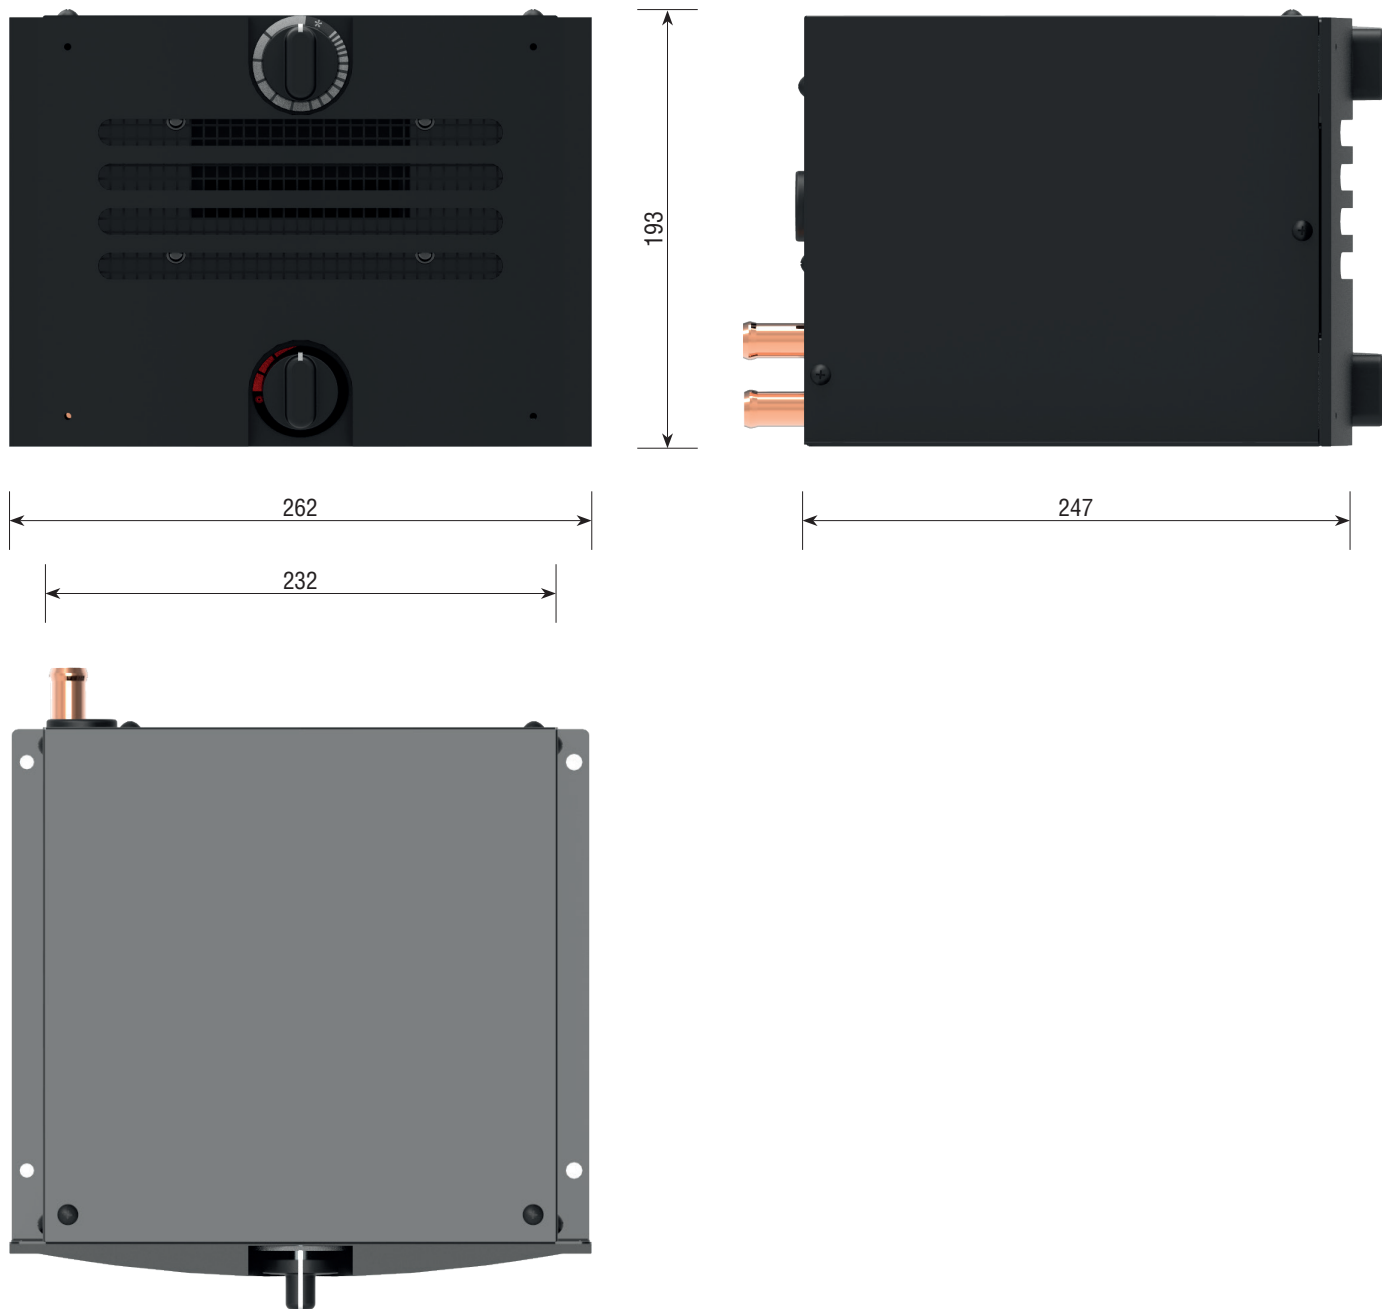

BURDIEL

Heater Unit / Riscaldatore

Position in the cabin
Posizione in cabina

BURDIEL Heater / Riscaldatore

HV  Heating / Caldo

Part. Codice	Voltage Voltaggio	Ampere Amperaggio	Heater Riscaldamento	Air m ³ /h Aria m ³ /h	Weight Peso	Case Rivestimento	Water connector Connettore acqua	Ventilation outlet Uscite ventilazione
A0CC95ES	12 V	4 A	4 kW	210	3 kg	Plastic injection	16 mm Ø	...
A0CC96ES	24 V	2.5 A	4 kW	210	3 kg	Plastic injection	16 mm Ø	...